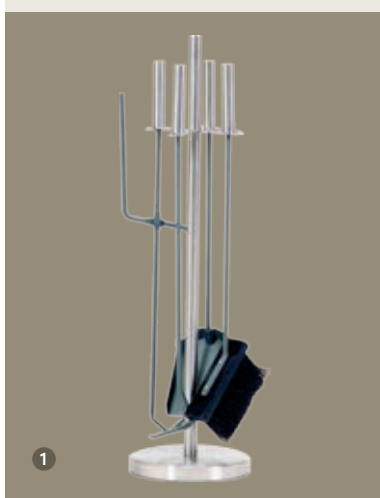

# kaminzubehör

Praktisches zum Heizen mit Holz!

**1 KAMINGERÄT, 4-TEILIG**  
aus Edelstahl, mit Edelstahlgriffen  
(Schürgeräte grau),  
Maße ca. Ø 18/H 64 cm  
statt € 35,-\*

€ 32,-

**2 HEIBI KAMINGERÄT 3-TEILIG**  
schwarz lackiert,  
Maße ca. L 25/B 17/H 64 cm  
statt € 106,50\*

€ 89,-

**3 HEIBI KAMINGERÄT 3-TEILIG**  
schwarz/glimmer lackiert,  
Maße ca. L 25/B 15/H 56,5 cm  
statt € 116,50\*

€ 99,-

**4 HEIBI HOLZWAGEN MIT RÄDERN**  
schwarz/glimmer,  
Maße ca. L 52/B 43/H 95 cm  
statt € 256,50\*